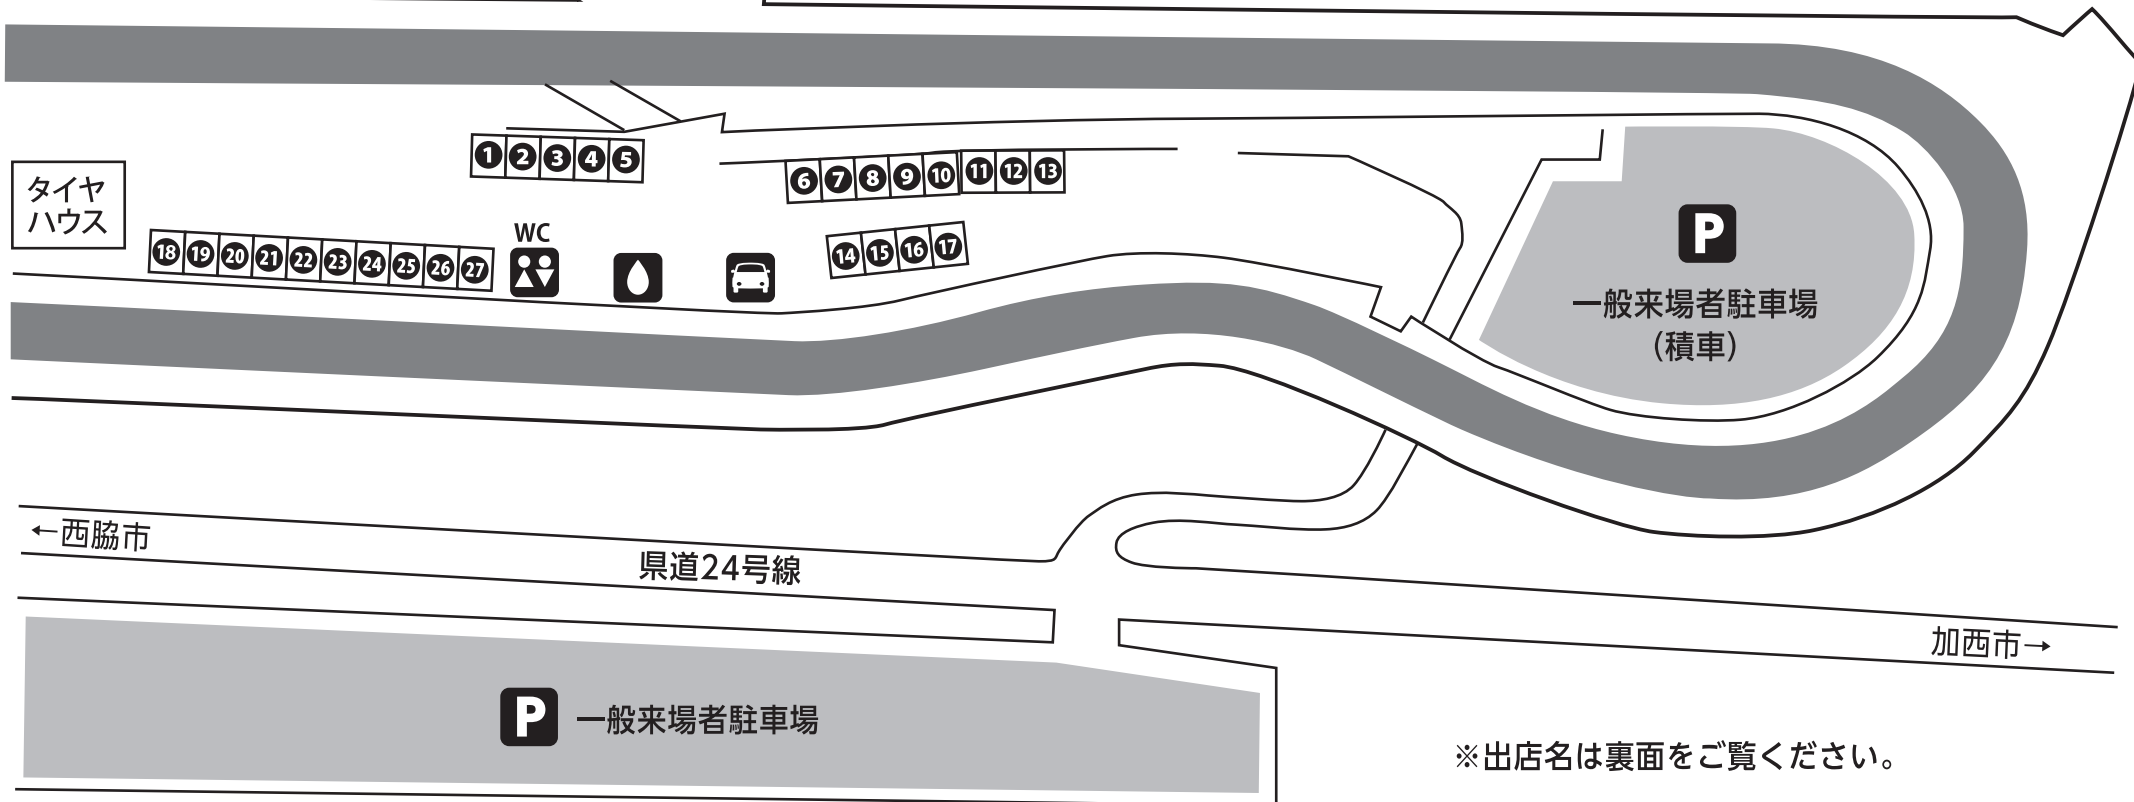

# 出店ブース案内 MAP

オフ会場

※出店名は裏面をご覧ください。

① 風間オートサービス

② DG-5

③ GP-SPORTS

④ D-MAX

⑤ Moty`s